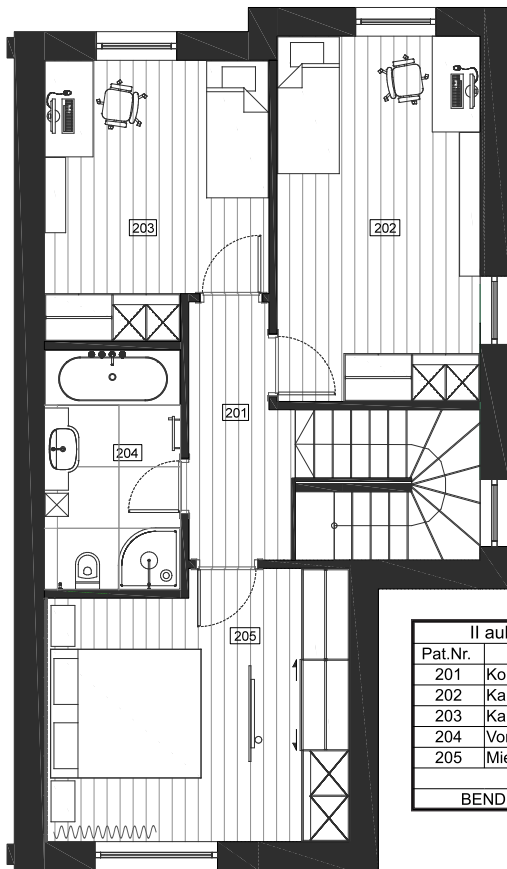

I aukšto patalpų eksplikacija

Pat.Nr.	Pat. Pavadinimas	Plotas
101	Tambūras	4.53 m ²
102	Virtuvė	9.29 m ²
103	Svetainė/Valgomasis	34.29 m ²
104	Katilinė	5.47 m ²
105	WC	3.36 m ²
VISO		56.94 m ²
BENDRAS PLOTAS		114.42 m ²

II aukšto patalpų eksplikacija

Pat.Nr.	Pat. Pavadinimas	Plotas
201	Koridorius	5.16 m ²
202	Kambarys	15.85 m ²
203	Kambarys	12.58 m ²
204	Vonia	6.99 m ²
205	Miegamasis/Drabužinė	16.90 m ²
	VISO	57.48 m ²
	BENDRAS PLOTAS	114.42 m²