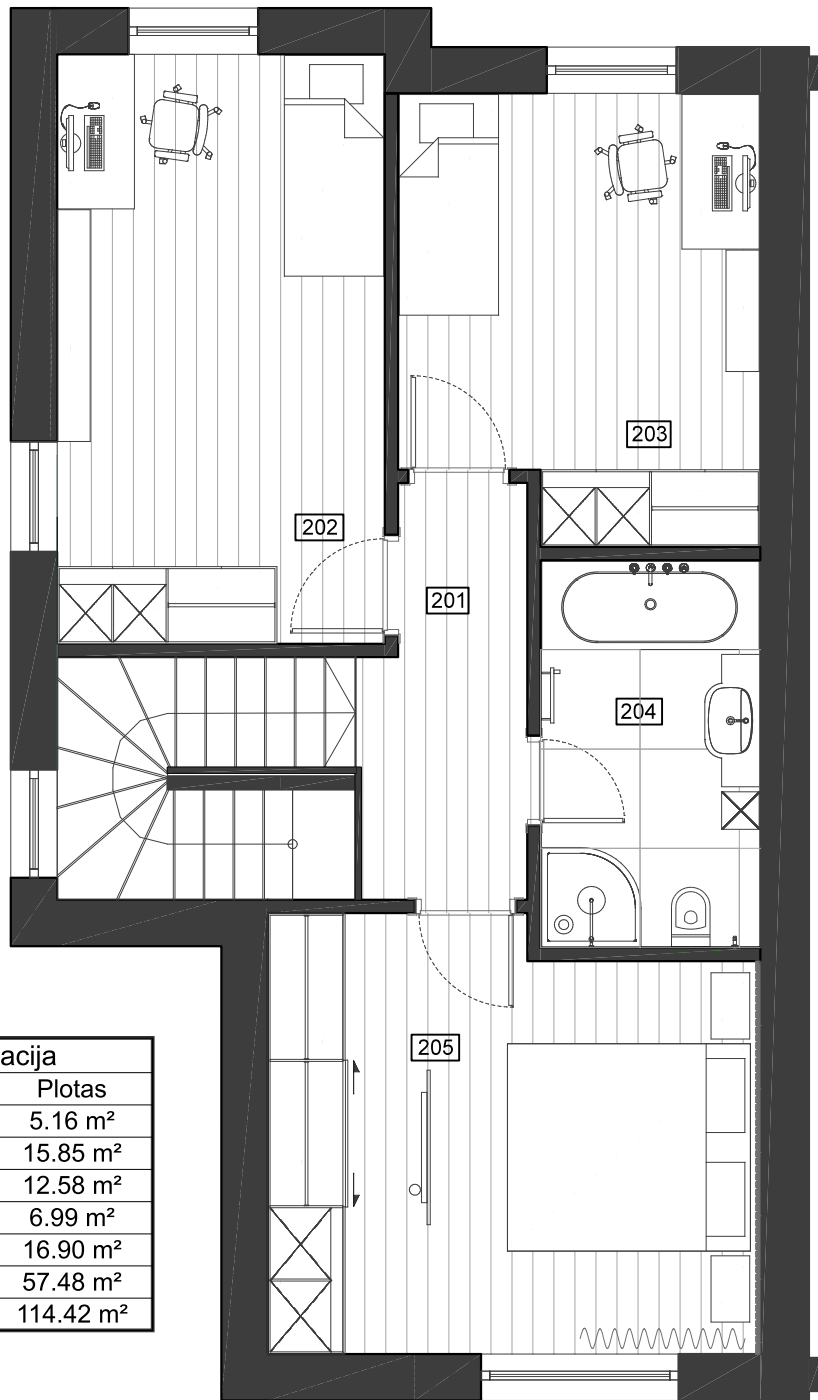

I aukšto patalpu eksplikacija		
Pat.Nr.	Pat. Pavadinimas	Plotas
101	Tambūras	4.53 m <sup>2</sup>
102	Virtuvē	9.29 m <sup>2</sup>
103	Svetainē/Valgomasis	34.29 m <sup>2</sup>
104	Katilnē	5.47 m <sup>2</sup>
105	WC	3.36 m <sup>2</sup>
VISO		56.94 m <sup>2</sup>
BENDRAS PLOTAS		114.42 m <sup>2</sup>

### II aukšto patalpų eksplikacija

Pat.Nr.	Pat. Pavadinimas	Plotas
201	Koridorius	5.16 m <sup>2</sup>
202	Kambarys	15.85 m <sup>2</sup>
203	Kambarys	12.58 m <sup>2</sup>
204	Vonia	6.99 m <sup>2</sup>
205	Miegamasis/Drabužinė	16.90 m <sup>2</sup>
VISO		57.48 m <sup>2</sup>
BENDRAS PLOTAS		114.42 m <sup>2</sup>